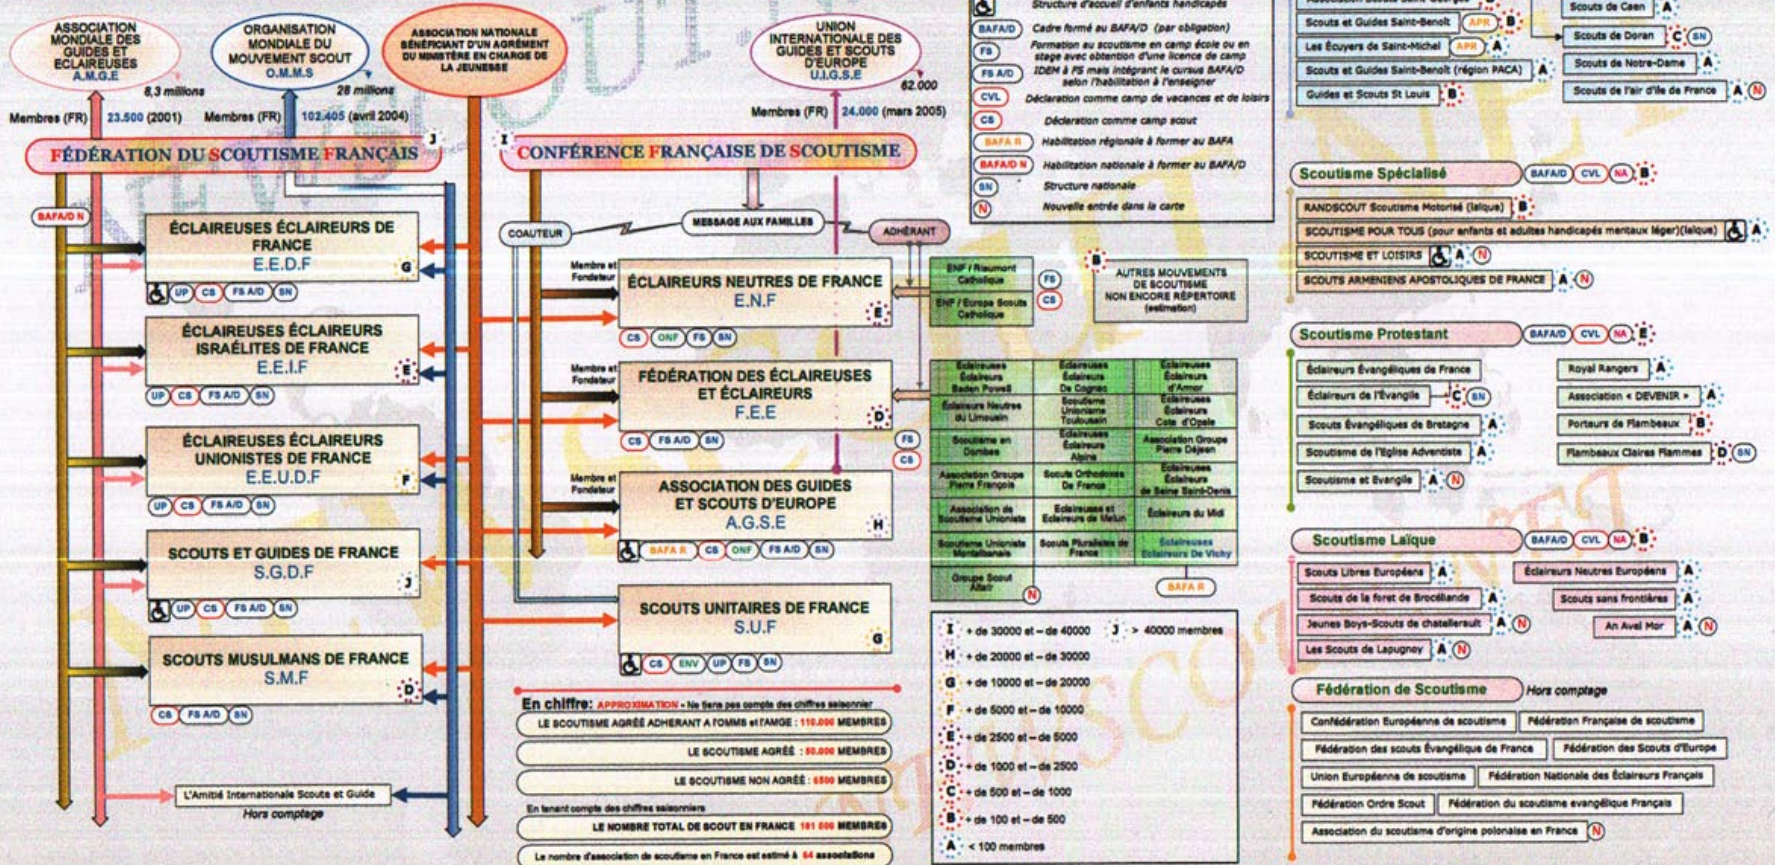

ASSOCIATIONS SCOUTES EN FRANCE

Version: 3.1.0a Public - 21 MARS 2005

(C) 2001-2005 WWW.NEWSOUT.NET http://www.newsout.net/paysage-scout.asp
Sur la base de la campagne de réactualisation et de recensement de février/mars 2005

Les chiffres mentionnés ou autres éléments sont donnés à titre indicatif et sont susceptible d'évoluer. Les représentants légaux de leur association disposent d'un droit de rectification des informations les concernant, pour l'exercer merci de prendre contact avec admin@newsout.net. Cette version de carte est « grand public » elle ne peut en aucun cas être utilisée sur des documents officiels, lire droits réservés sur le site. Toute publication sur un média (hors scoutisme) devra faire l'objet d'une demande. Pour obtenir une version printable prendre contact par email.