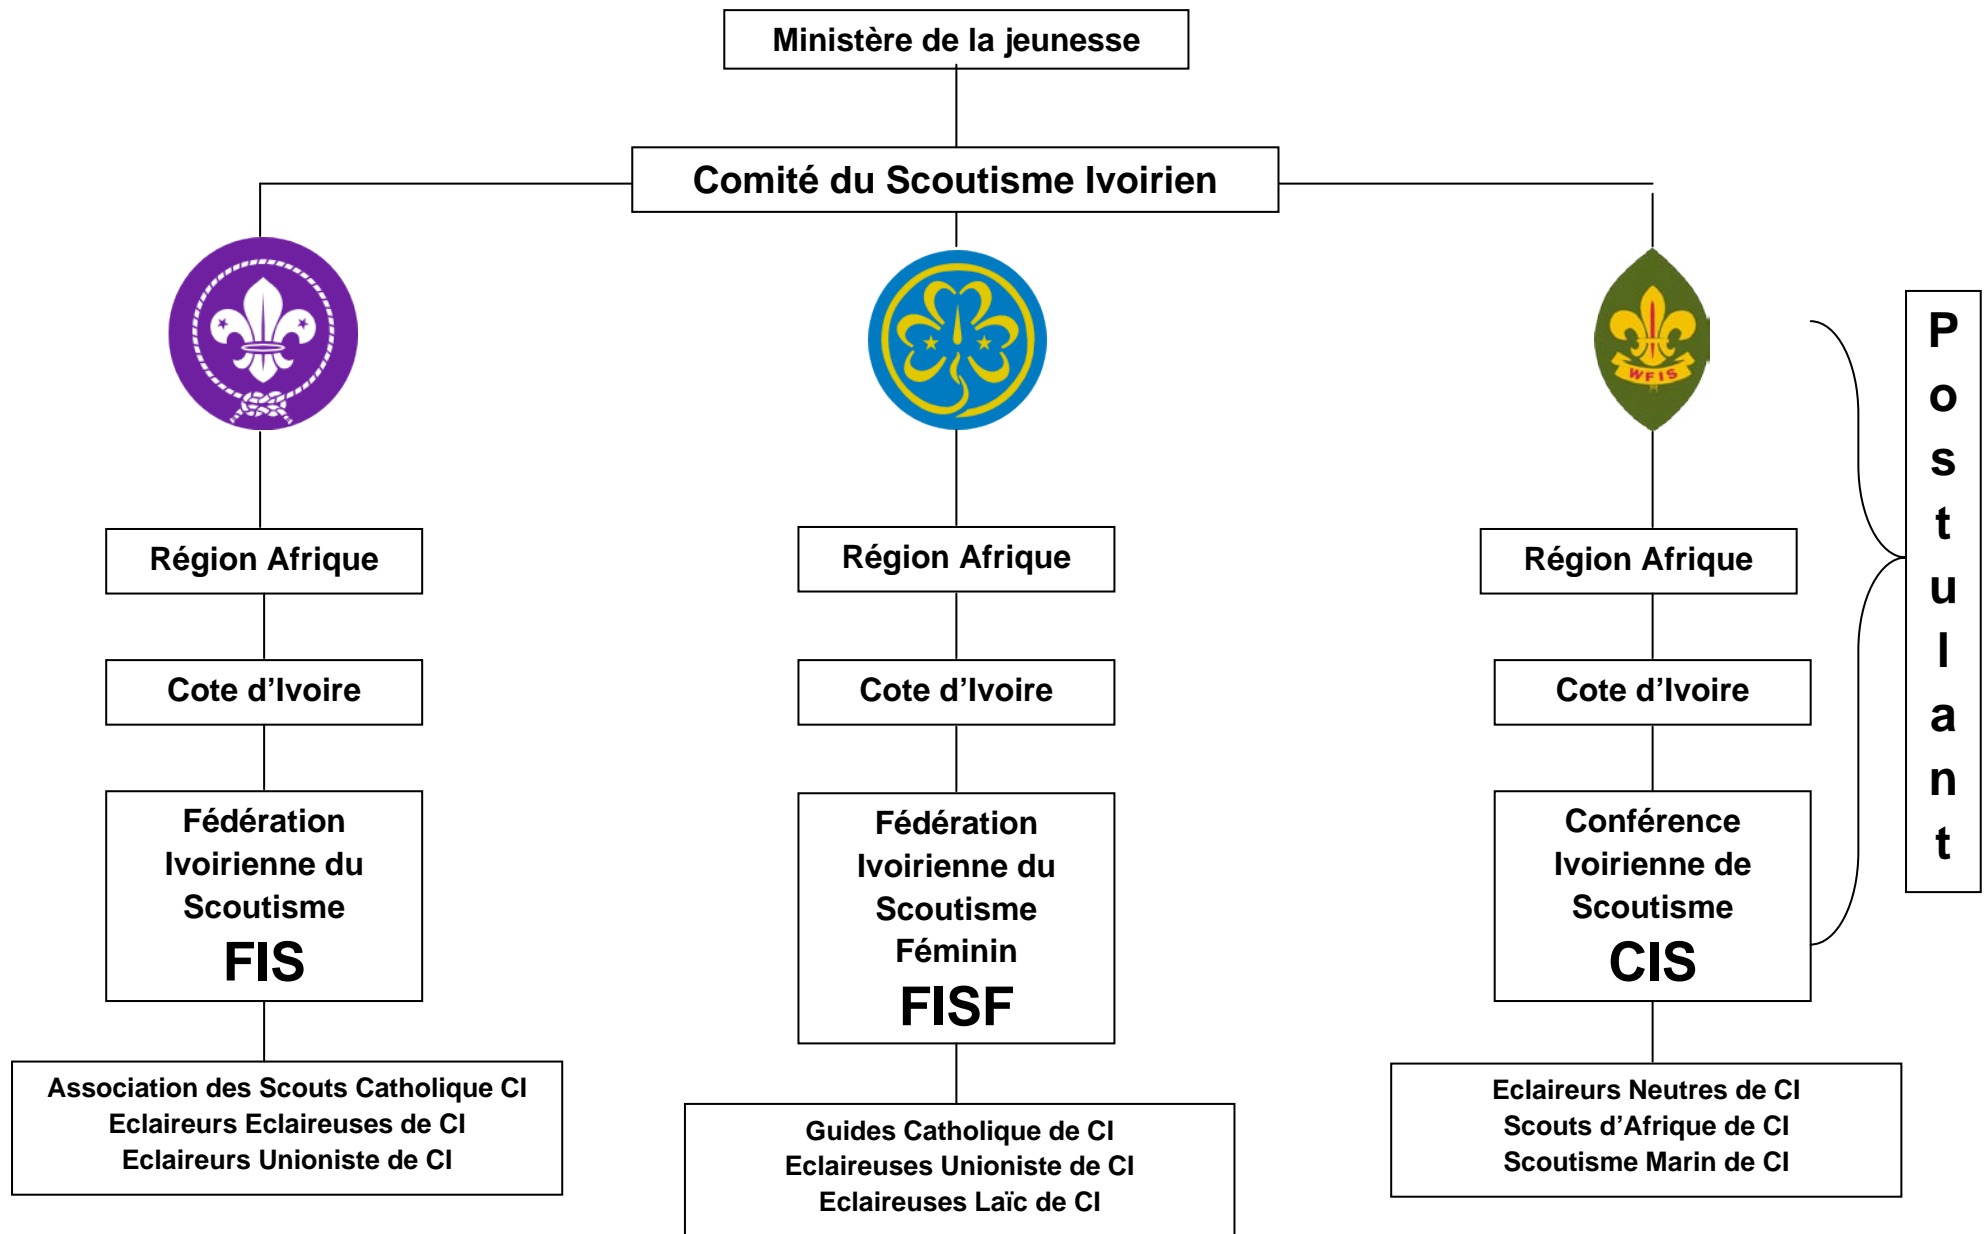

3. Proposition de réforme du Scoutisme Ivoirien