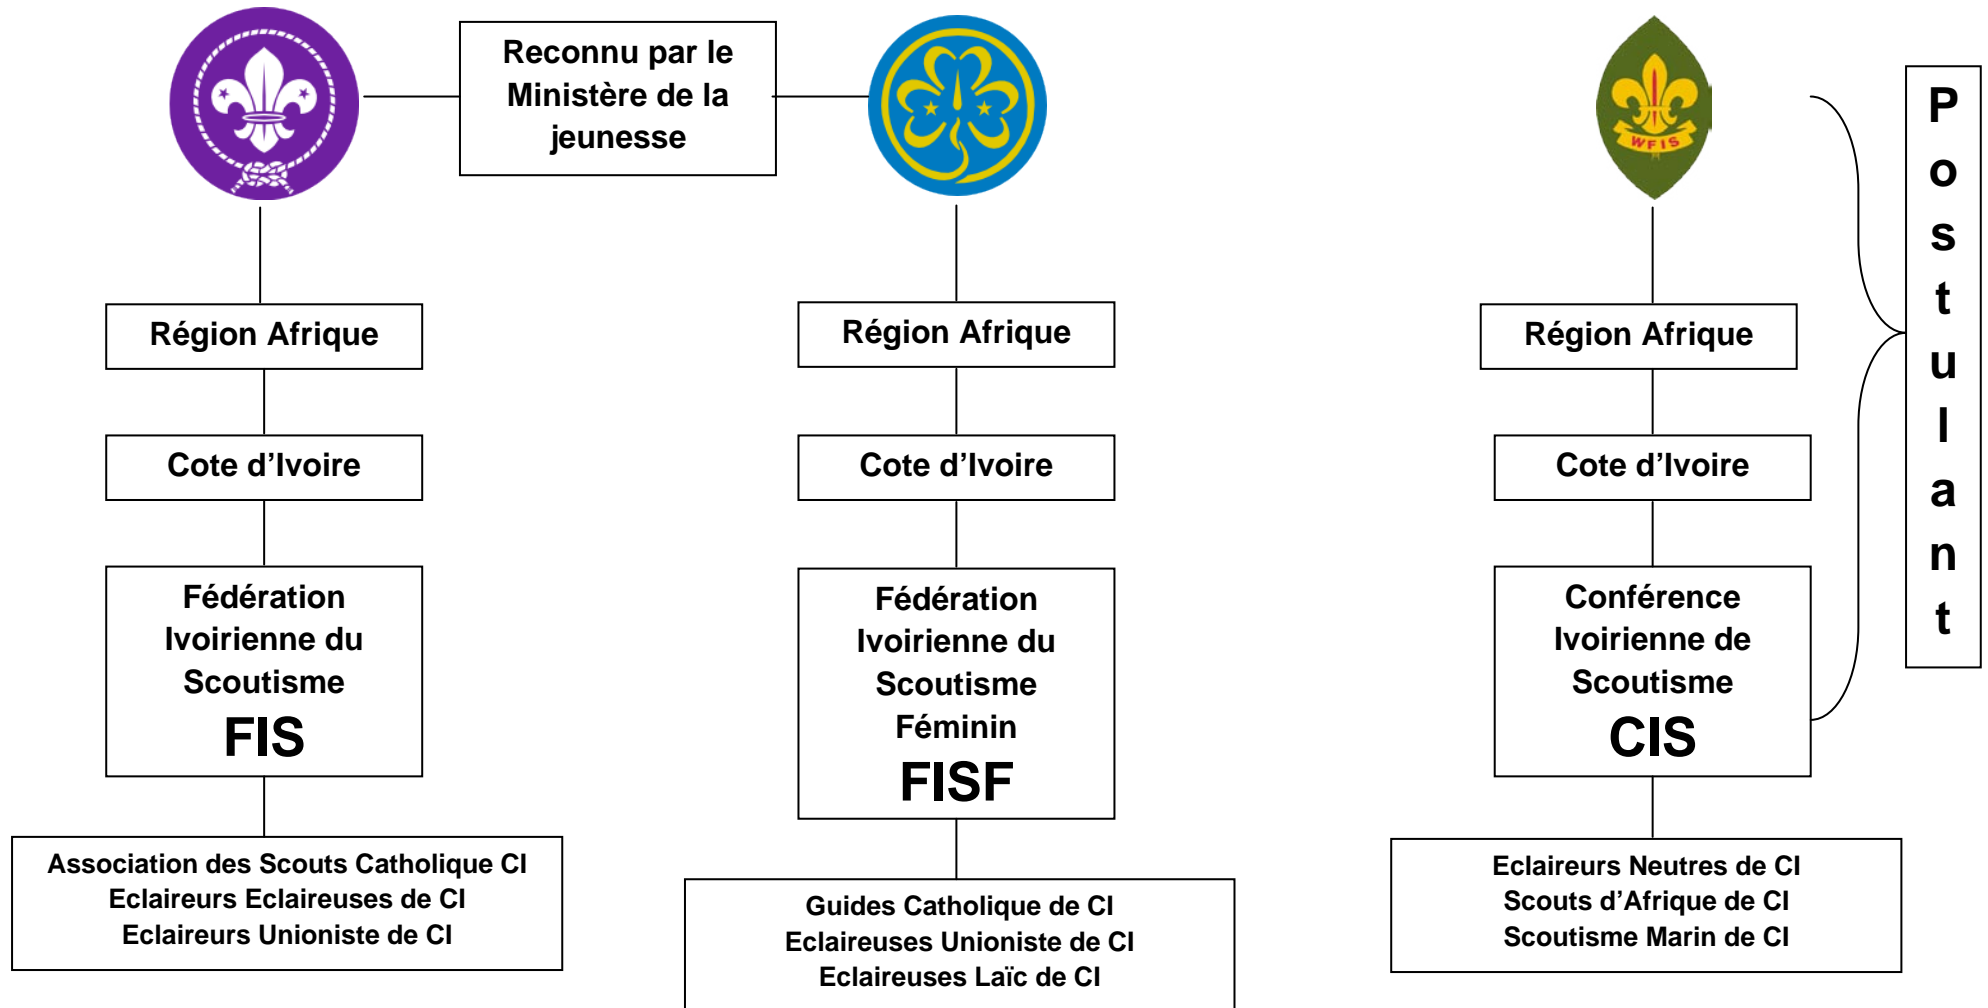

2. Présentation du Scoutisme Ivoirien